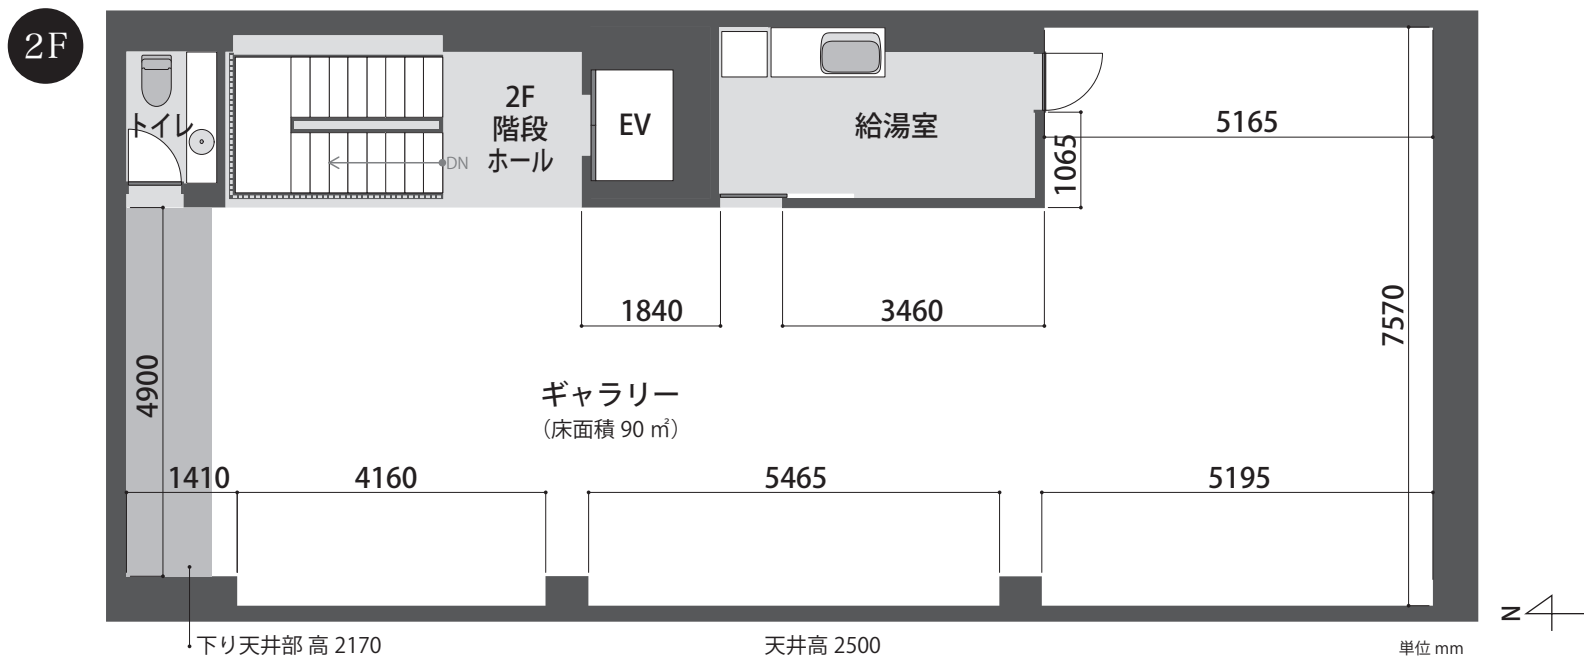

小丸屋ギャラリー  
ご利用規約／図面

ギャラリーは1階店舗から入って2階にございます。  
※詳細は実際に会場見学いただくことをお勧めいたします。

〈展示について〉

- ・壁面はピクチャーレールによる吊りワイヤーを設備しています。
- ・照明は可動式天井照明を設備しています。
- ・壁面への釘打ち、粘着テープなどの使用はご遠慮願います。
- ・他の展示方法を希望される場合はご相談ください。

〈管理責任〉